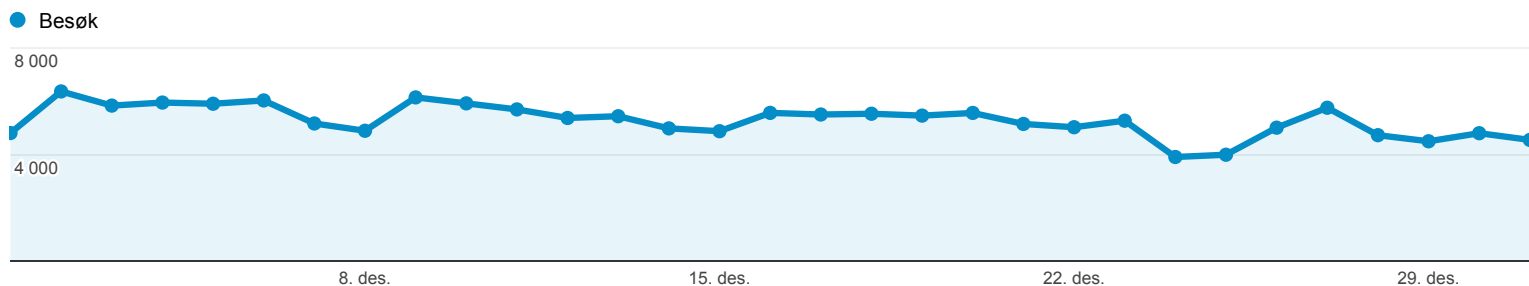

Oversikt over målgrupper

● % av besøk: 100,00 %

Oversikt

28 013 personer besøkte dette nettstedet

Besøk: 163 488

Unike besøkende: 28 013

Sidevisninger: 583 669

Sider/besøk: 3,57

Gjennomsn. besøkstid: 00:13:22

Fluktfrekvens: 43,25 %

% Nye besøk: 11,83 %

88,10 % Returning Visitor

144 037 Besøk

11,90 % New Visitor

19 451 Besøk

By	Besøk	% Besøk
1. Kristiansund	42 025	25,71 %
2. Sunndal	40 961	25,05 %
3. Meldal	27 799	17,00 %
4. Oslo	15 356	9,39 %
5. Trondheim	14 215	8,69 %
6. Molde	3 910	2,39 %
7. Selbu	2 154	1,32 %
8. Ringerike	1 176	0,72 %
9. Orkdal	1 137	0,70 %
10. Bergen	851	0,52 %